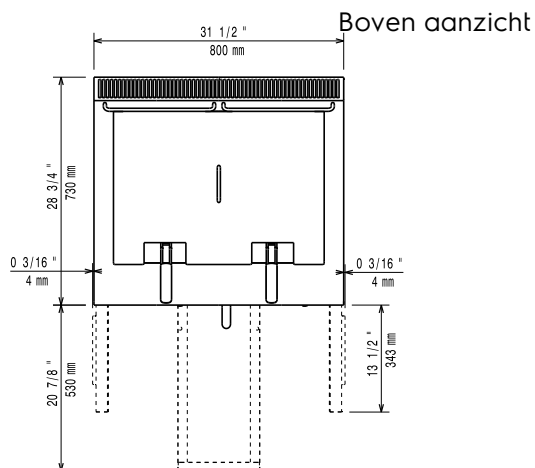

Gas

Gas vermogen:	371072 (E7FRGH1LFT)	27.5 kW
Standaard gas toelevering		Aardgas
Gassoort optie:		LPG; Natural Gas
Gas aansluiting:		1/2"

Algemene Gegevens:

Effectieve kuip afmetingen, breedte:	648 mm
Effectieve kuip afmetingen, hoogte:	380 mm
Effectieve kuip afmetingen, diepte:	320 mm
Kuip capaciteit:	29 lt MIN; 34 lt MAX
Thermostaat instelling:	105 °C MIN; 185 °C MAX
Gewicht, netto:	85 kg
Transport gewicht:	94 kg
Transport hoogte:	1130 mm
Transport lengte:	820 mm
Transport breedte:	860 mm
Transport volume:	0.8 m³

If appliance is set up or next to or against temperature sensitive furniture or similar, a safety gap of approximately 150 mm should be maintained or some form of heat insulation fitted.

[NOT TRANSLATED] N7FG