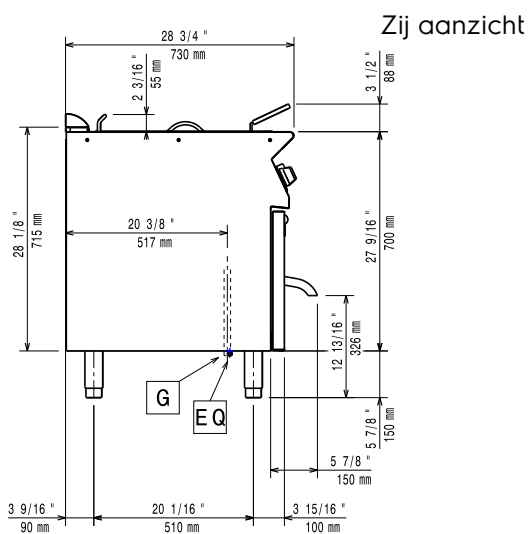

EQ = Equipotentiaal schroef
G = Gas aansluiting