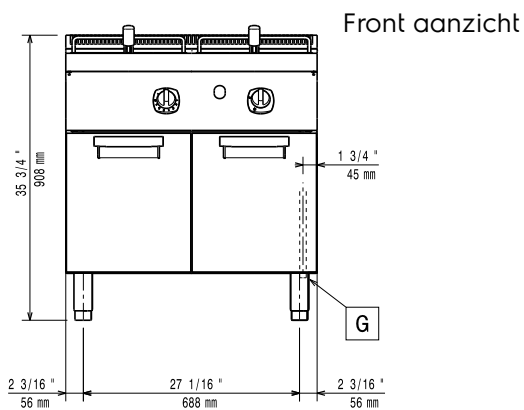

EQ = Equipotentiaal schroef
G = Gas aansluiting